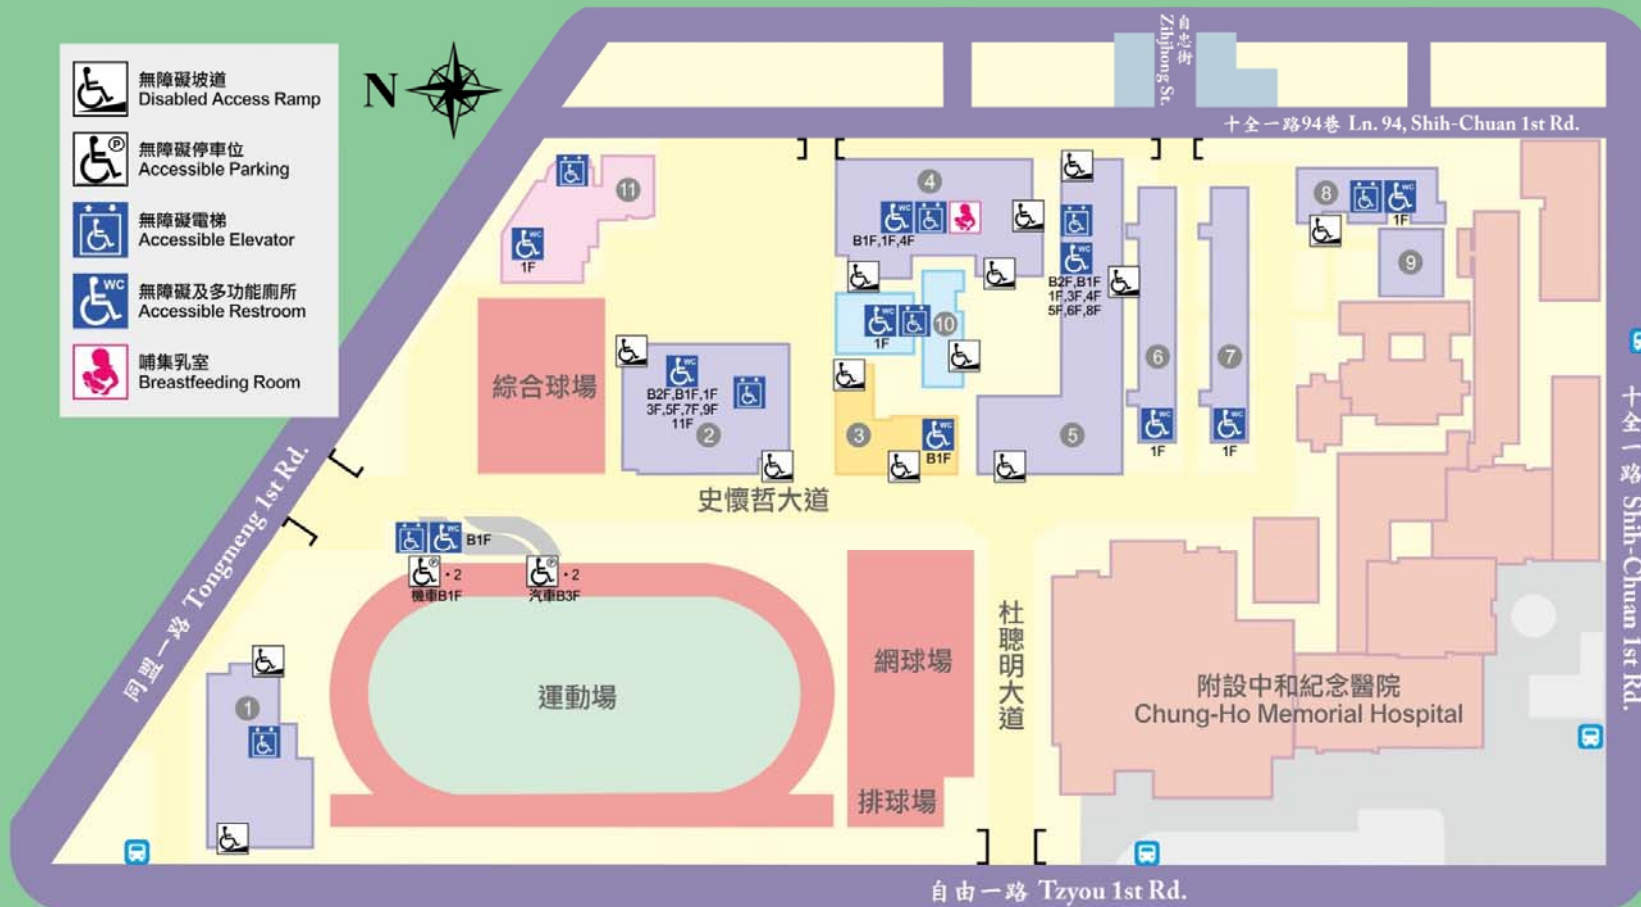

高雄醫學大學友善校園無障礙設施地圖

KMU Campus Accessible Facilities Map

- 無障礙坡道
Disabled Access Ramp
- 無障礙停車位
Accessible Parking
- 無障礙電梯
Accessible Elevator
- 無障礙及多功能廁所
Accessible Restroom
- 哺集乳室
Breastfeeding Room

- | | | | |
|------------|--|-----------|---|
| ① 醫學研究大樓 | Medical Research Building | ⑦ 第一棟紀念大樓 | KMU First Historic Building |
| ② 第一教學大樓 | First Teaching Building | ⑧ 綜合實驗大樓 | Laboratory Complex Building |
| ③ 勵學大樓 | Li-Hsueh Building | ⑨ 大講堂 | Grand Auditorium, KMU International Convention Center |
| ④ 濟世大樓 | Chi-Shih Building | ⑩ 圖書館 | Library |
| ⑤ 國際學術研究大樓 | International Academic Research Building | ⑪ 學生宿舍A館 | Building A, Student Dormitory |
| ⑥ 第二棟紀念大樓 | KMU Second Historic Building | | |