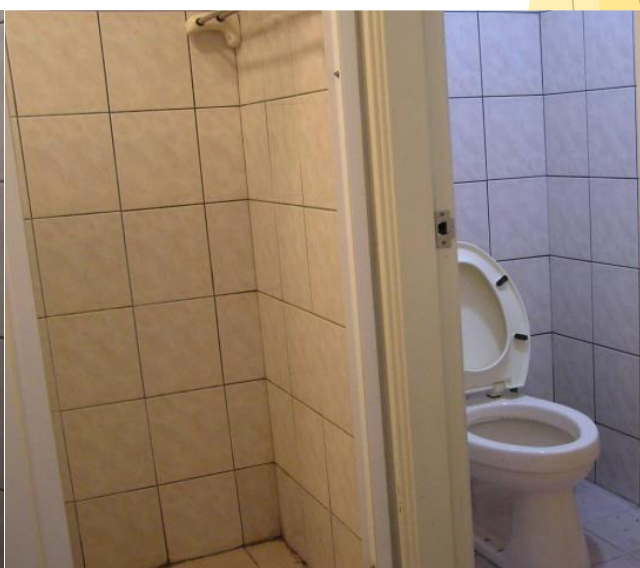

# 宿舍A館 – 住宿樓層公共空間

A館共有地上13層與地下2層  
1樓與B1為開放空間，  
2樓至13樓供學生住宿。

每層樓走廊有清潔公司  
打掃，寢室內清潔需學  
生自行處理，於各層樓  
設有垃圾間。

每層樓設有曬衣室3間、2  
台飲水機供應飲用水。

# 宿舍A館 – 住宿空間

每層樓為23間，多數為4人房，4樓及10樓為配合部分學生需求設置3人房（其中一床為低床位），所有房間皆為套房。

A館4人房

浴室、洗手台

廁所

# 宿舍A館房內設施

- ▶ 新館房型：3、4人房（套房式）
- ▶ 內部設備：浴廁、書桌（需自備檯燈）、椅子、衣櫃、網路插座（需自備網路線）
- ▶ 床位規格：192 x 90cm（需自備床墊）

# 宿舍A館 – B1公共空間

自修室

洗衣間