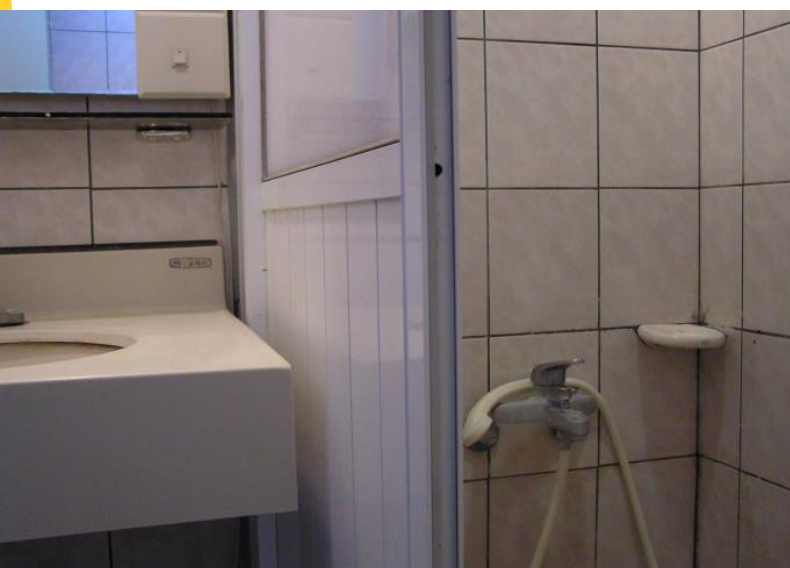

# 宿舍A館 – 住宿樓層公共空間

A館共有地上13層與地下2層  
1樓與B1為開放空間，  
2樓至13樓供學生住宿。

每層樓走廊有清潔公司  
打掃，寢室內清潔需學  
生自行處理，於各層樓  
設有垃圾間。

每層樓設有曬衣室3間、2  
台飲水機供應飲用水。

# 宿舍A館 – 住宿空間

每層樓為23間，多數為4人房，4樓及10樓為配合部分學生需求設置3人房（其中一床為低床位），所有房間皆為套房。

A館4人房

浴室、洗手台

廁所

# 宿舍A館房內設施

- ▶ 新館房型：3、4人房（套房式）
- ▶ 內部設備：浴廁、書桌（需自備檯燈）、椅子、衣櫃、網路插座（需自備網路線）
- ▶ 床位規格：192 x 90cm（需自備床墊）

# 宿舍A館 – B1公共空間

自修室

洗衣間