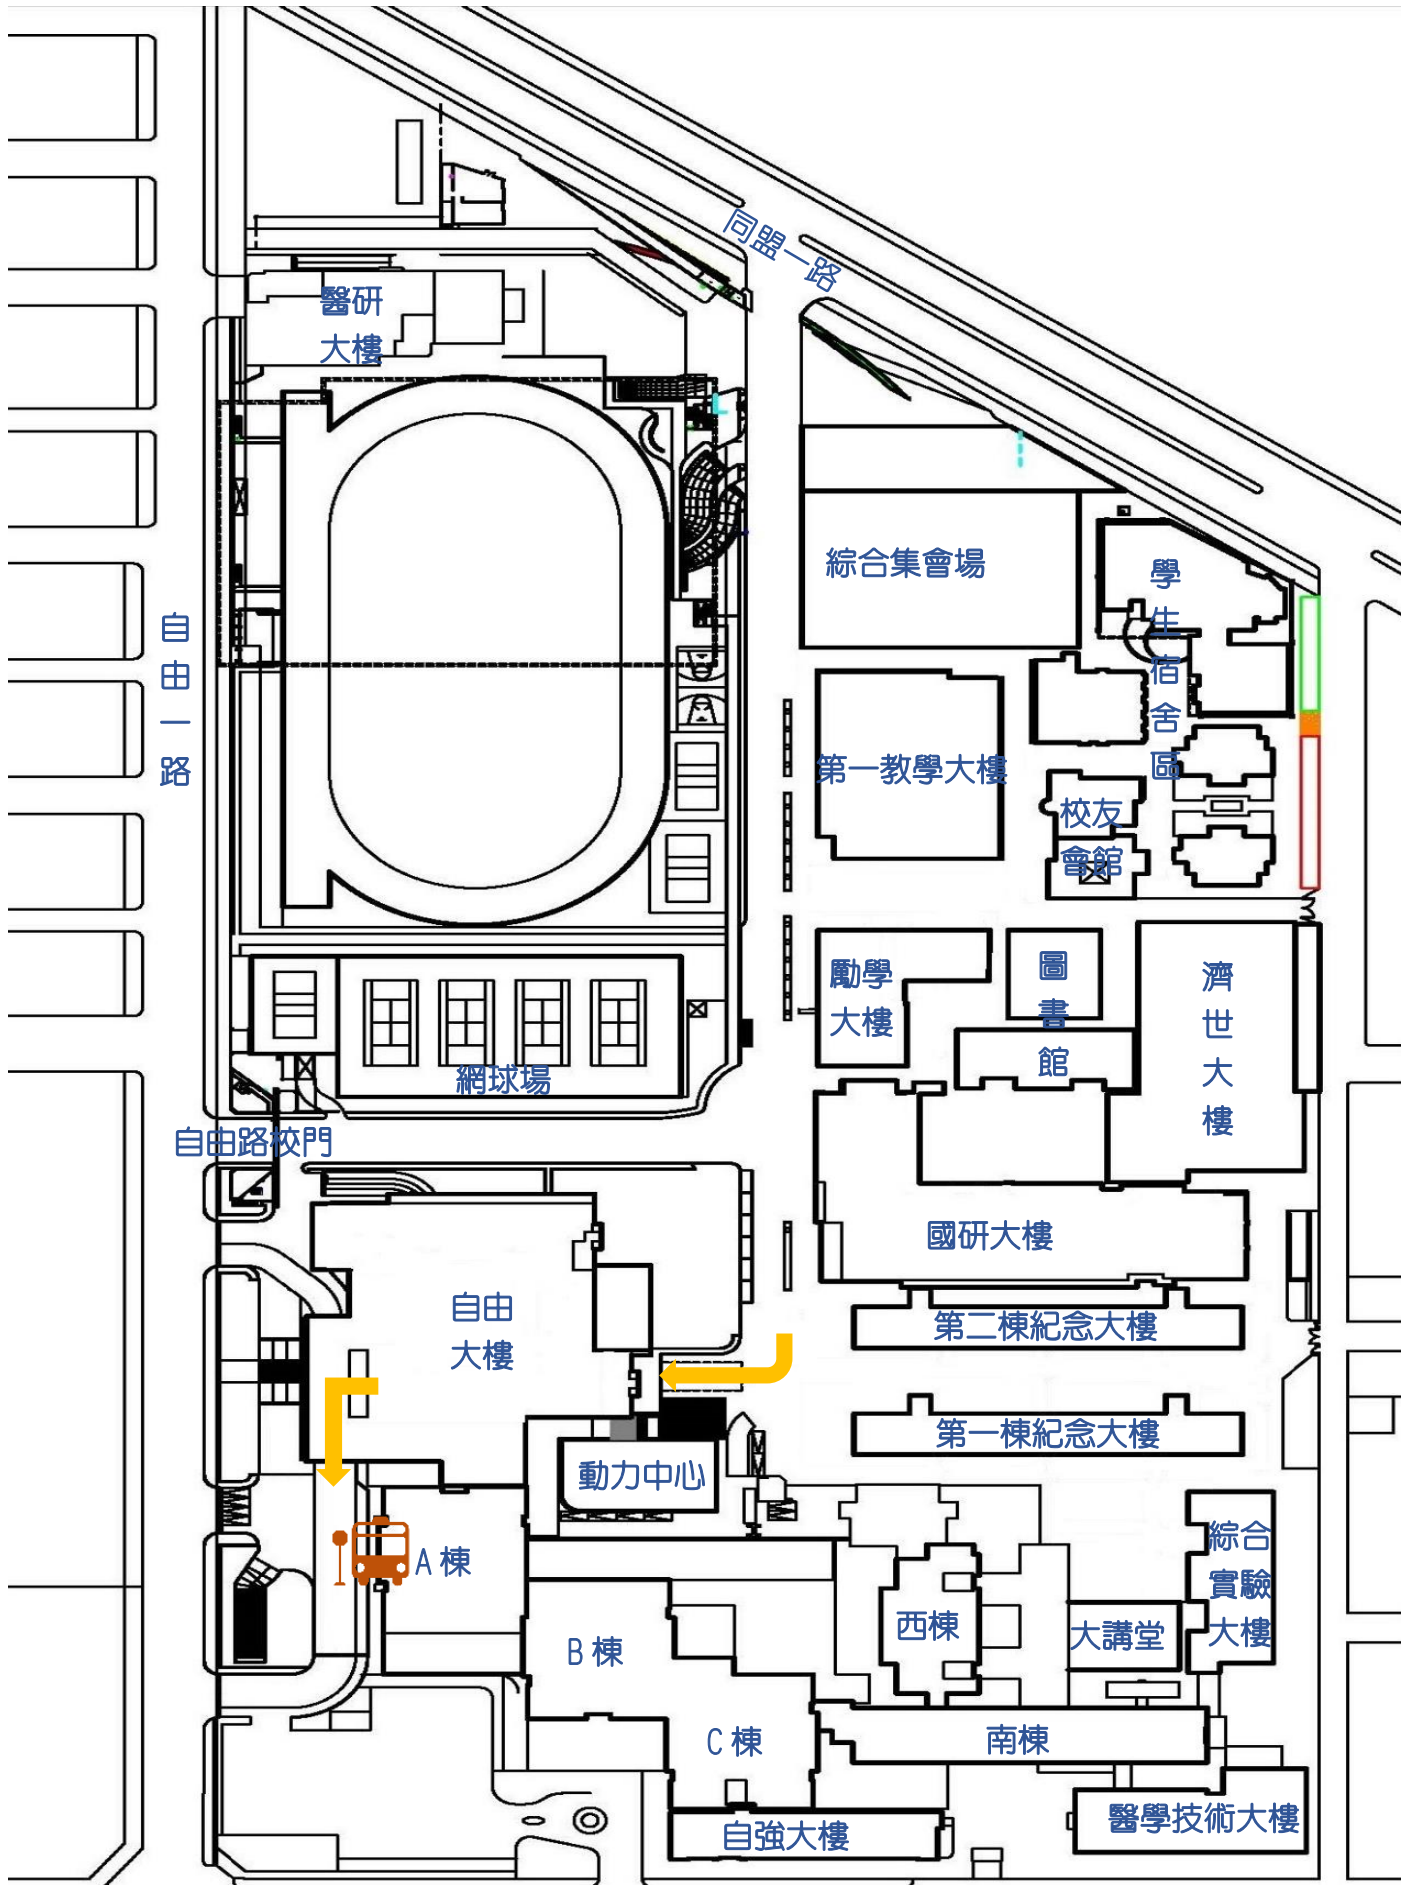

捷運(後驛站)接駁車搭乘路線圖

捷運(後驛站)接駁車時刻表

備註：上午間隔 20 分鐘一班、下午間隔 25 分鐘一班，週六下午及週日停駛

捷運(後驛站)接駁車時刻表		
高醫自由大樓→(捷運站)察哈爾街停博愛路→北平街→高醫自由大樓		
自由大樓出發時間	捷運站開車時間 (車程約 5 分鐘)	抵達高醫
07:40	07:46	07:52
08:00	08:06	08:12
08:20	08:26	08:32
08:40	08:46	08:52
09:00	09:06	09:12
09:20	09:26	09:32
09:40	09:46	09:52
10:00	10:06	10:12
10:20	10:26	10:32
10:40	10:46	10:52
11:00	11:06	11:12
11:20	11:26	11:32
11:40	11:46	11:52
12:00	12:06	12:12
12:20	12:26	12:32
中午休息		
14:00	14:06	14:12
14:25	14:31	14:37
14:50	14:56	15:02
15:15	15:21	15:27
15:40	15:46	15:52
16:05	16:11	16:17
16:30	16:36	16:42
16:55	17:01	17:07
17:20	17:26	17:32
17:45	17:51	17:57