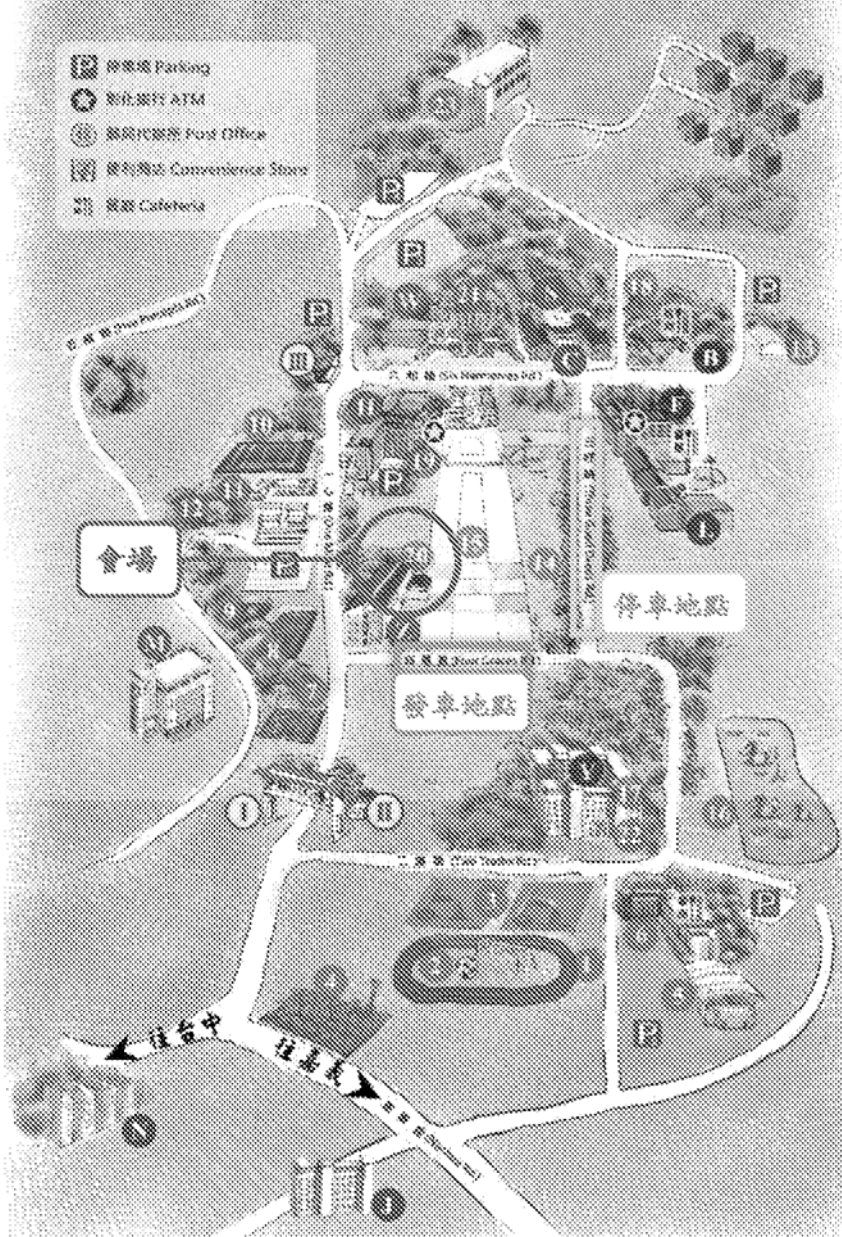

【臺鐵】臺鐵民雄站（車程約 15 分鐘）

- (1)發車時間：115 年 5 月 14 日（星期四）09：30
- (2)發車地點：臺鐵民雄火車站後站（工作人員於出票口持歡迎指示牌）

2、回程

【高鐵】統一發車至高鐵嘉義站（車程約 40 分鐘）

【臺鐵】統一發車至臺鐵民雄站（車程約 15 分鐘）

- (1)發車時間：115 年 5 月 15 日（星期五）16：40
- (2)發車地點：中道樓國際會議廳前坡道（四恩路）

(二) 自行開車：62249 嘉義縣大林鎮南華路一段 55 號

相關交通資訊：<https://www3.nhu.edu.tw/Web/Pages?v=1&mid=4995>

◎經國道一號可於大林交流道或民雄交流道下，車程約 10 分鐘至本校。

◎經國道三號可於梅山交流道或竹崎交流道下，車程約 10 分鐘至本校。

南華大學
Nanhua University

校園地圖 Campus Map

- 停車場 Parking
- 自動銀行 ATM
- 郵局代辦所 Post Office
- 便利商店 Convenience Store
- 餐廳 Cafeteria

- ① 校門 (Main Entrance)
- ② 警衛室 (Campus Security)
- ③ 公車亭 (Bus Stop)

- 教學大樓 (Academic Building)**
- 學匯樓 (Xue Hui Lou)
- 學海堂 (Xue Hai Tang)
- 中環樓 (Zhong Dao Lou)
- 妙音樓 (Miao Yin Lou)

- 行政大樓 (Administrative Building)**
- 成均館 (Cheng Jun Guan)